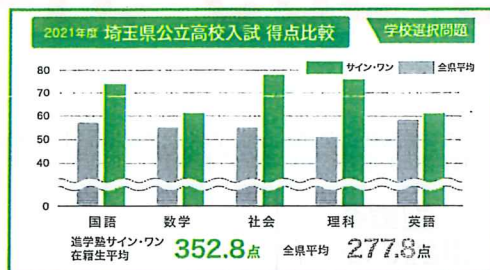

# 得意単元発見テスト

将来へつづく道、いっしょに見つけよう。

コロナ禍によって、全国的に学習時間に影響が出ました。子どもたち一人ひとりの学習を応援し、未来につなげるためのテストを実施します。

**大学受験・高校受験は決して「まだ先のこと」ではないのです。**  
**小学生のうちの土台作りでお客様の未来は大きく変わります。**

新中1生 (現小6生) **お子様の将来を診断します** **テスト 国語 算数 英語**

# スタートアップテスト

中学生になる前に、自分の学力を知っておこう。

「サイン・ワン新中1生スタートアップテスト」で、自分の学力・実力を把握し、中学進級後の中学校内でのおよその学年順位を算出し、**未来の高校受験でどんな高校に合格できるか判定します。**  
中学進級前に、自分の得意、不得意を知る絶好の機会です。

新中2生 (現小1生) ・ 新中3生 (現中2生) **キミの志望校合格までの道のりは?** **テスト 国語 数学 英語**

# 志望校合格判定テスト

入試突破のカギは思考力・判断力・表現力

サイン・ワン生の  
**得点力**

**受験者特典**

**入塾金 | 1ヶ月分授業料**

**春期講習会 授業料**

**0円!**

※当塾に初めてご入塾される方に限ります。 ※諸経費がかかります。 ※こちらのキャンペーンは小中本科コース、メイトコース、G-PAPILSのみが対象となります。 ※詳しくはお問い合わせください。