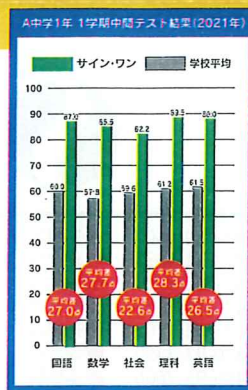

新小3生 (現小2生) ~ 新小6生 (現小5生) **これが塾のテストだ!** **テスト 国語 算数**

# 得意単元発見テスト

将来へつづく道、いっしょに見つけよう。

コロナ禍によって、全国的に学習時間に影響が出ました。子どもたち一人ひとりの学習を応援し、未来につなげるためのテストを実施します。

**大学受験・高校受験は決して「まだ先のこと」ではないのです。**  
**小学生のうちの土台作りでお客様の未来は大きく変わります。**

新中1生 (現小6生) **お子様の将来を診断します** **テスト 国語 算数 英語**

# スタートアップテスト

中学生になる前に、自分の学力を知っておこう。

「サイン・ワン新中1生スタートアップテスト」で、自分の学力・実力を把握し、中学進級後の中学校内でのおよその学年順位を算出し、**未来の高校受験でどんな高校に合格できるか判定します。**  
中学進級前に、自分の得意、不得意を知る絶好の機会です。

新中2生 (現小1生) ・ 新中3生 (現中2生) **キミの志望校合格までの道のりは?** **テスト 国語 数学 英語**