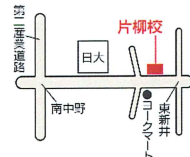

地図

HP

進学塾サインワン 片柳校

TEL 048-683-8666

協力

ソフトバンク株式会社CSR本部

さいたま市CS・SDGsパートナーズ (営業時間 月~土 14:00~22:00)